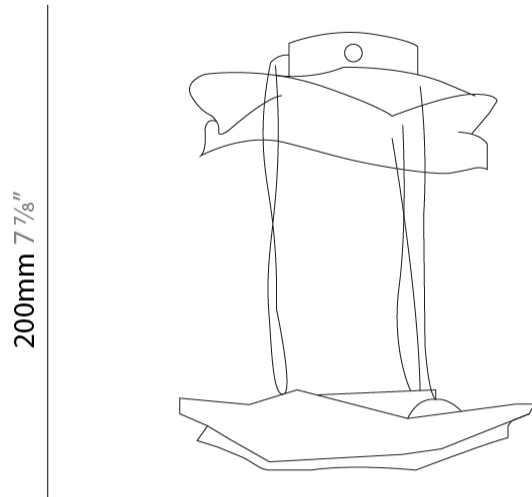

PROJECT
TYPE
SPECIFIER
QUANTITY
DATE

CRASH SURFACE

D132109-

base number Finish
Options

1. To build a product code in our configurator select the specify button on the base model # product page
2. To build a manual product code on this datasheet choose from the options listed below in blue font and add the suffix to the base model #

GENERAL

Series: Crash
Brand: Knikerboker
Division: Design
Mounting Type: Surface
Mounting Location: Ceiling
Subcategory: Pendant

PHYSICAL

Shape: Abstract
Length (mm): 200
Length (in): 7 ⁷/₈
Width (mm): 200
Width (in): 7 ⁷/₈
Height (mm): 250
Height (in): 9 ¹³/₁₆
Light Distribution: Indirect
Fixture Finish: [BFM](#) / [BRL](#) / [BRW](#) / [CLF](#) / [CLM](#) / [CLW](#) / [GLF](#) / [GLM](#) / [GLW](#) / [MBK](#) / [SLF](#) / [SLM](#) / [SLW](#) / [WHI](#)
Fixture Material: Metal

ELECTRICAL

Lamp Type: LED
Input Wattage (W): 10.5
Total Output Wattage (W): 10
Dimming: Tri-Mode (Non-Dimming and Phase Dimming (120Vac only) and 0-10V Dimming)
Driver Included: Yes
Driver Location: Integrated
Driver Type: Constant Current - Universal
Driver Class: Class 2
Input Voltage (V): 120 - 277
Constant Current (MA): 250
Upon Request: 0-10Vdc Dimming / Phase dimming @120Vac only / Non-dimming 120/277Vac

LED

Number of LEDs: 1
Color Temperature (°K): 3000
Max. Delivered Lumen (lm): 1100
CRI: >85 CRI
Lamp Life (hrs): 50000

OPTICAL

RATINGS AND CERTIFICATIONS

Certified By: Certified for North American Standards
IP rating: IP20

200mm 7 7/8"

200mm 7 7/8"